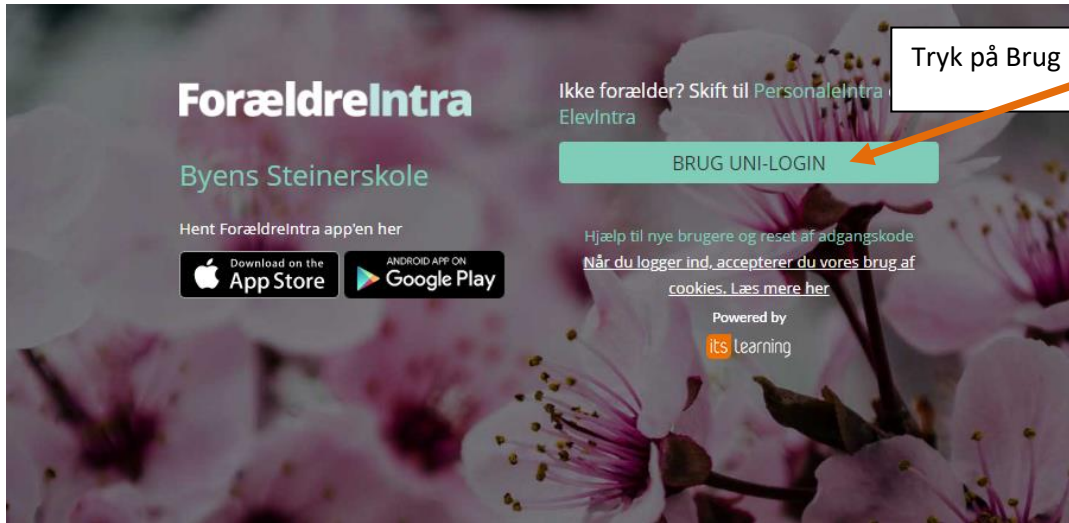

Tryk på Brug UNI-LOGIN